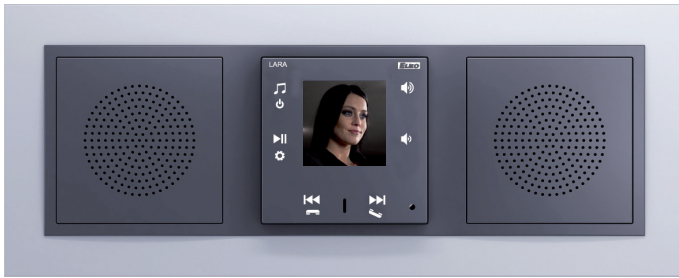

Tehnički parametri		LARA Intercom
Internet Radio		
Podržani prenos podataka u formatu:		mp3, ogg, acc
Kontrola/Podešavanja		
Prednji deo uređaja:		osetljivi displej sa tasterima
Ethernet komunikacija:		preko PC podešavanje i komunikacija sa SW LARA konfiguratorom
Taster RESET:		restart uređaja/ restart na fabrička podešavanja
Interfejs Ethernet		
Komunikacioni interfejs:		10/100 Mbps
Konektor:		RJ45
Maks. dužina UTP kabla sa napajanjem:		50 m
Displej		
Tip:		u boji OLED
Rezolucija:		128 x 128 piksela
Vidljivi deo uređaja:		26 x 26 mm
Napajanje		
Napon napajanja:		Pasivno PoE 24 V DC/1.25 A
Min. ulaz:		1.4 W
Maks. ulaz:		26 W (maks. reprodukcija)
Pojačalo		
Pojačalo:		stereofonik klasa D sa digitalnom kontrolom izlaza
Maks. izlaz pojačala:		2 x10 W/8 Ω
Ulazi/Izlazi		
Mikrofon:		DA
Audio ulaz:		3.5 stereo priključka
Audio izlaz 1:		terminali LINE OUT (korišćenje spoljnog pojačala)*
Audio izlaz 2:		terminal OUT L/OUT R (izlaz zvučnika iz pojačala)
Konekcija		
Terminal blok:		0.5 - 1 mm²
Uslovi rada		
Radna temperatura:		0 do + 55 °C
Stepen zaštite:		IP20
Kategorija prenapona:		II
Stepen zagađenja:		2
Instalacija:		u instalacionu kutiju
Dimenzije i težina		
Dimenzije		
- plastični:		85 x 85 x 46 mm
- metal, staklo, drvo, granit:		94 x 94 x 46 mm
Težina:		209 g (plastični ram)

* Kabal iz LINE OUT terminala mora biti zaštićen, maksimalna dužina ne sme prelaziti 5m.