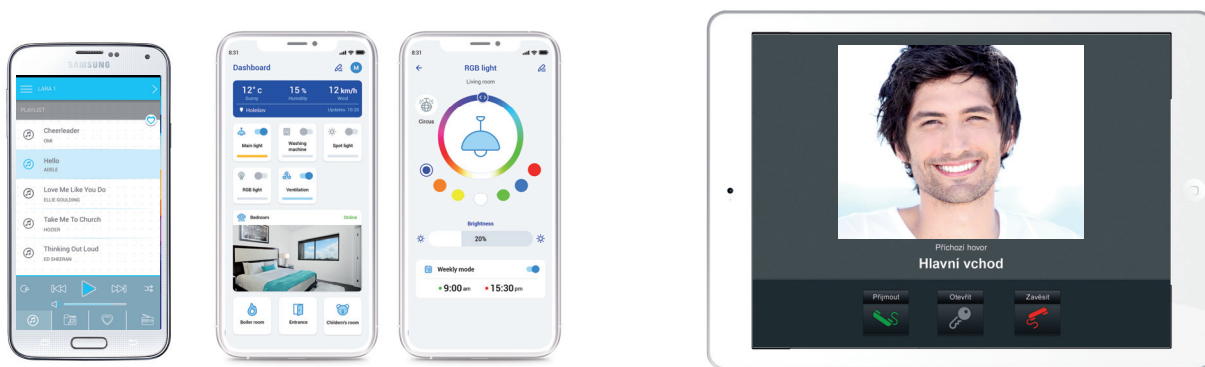

## Konrola aplikacijama

Operacije, korišćenjem aplikacije za, LARA Dio i iNELS Home Control za Android i iOS pametne telefone i tablete.