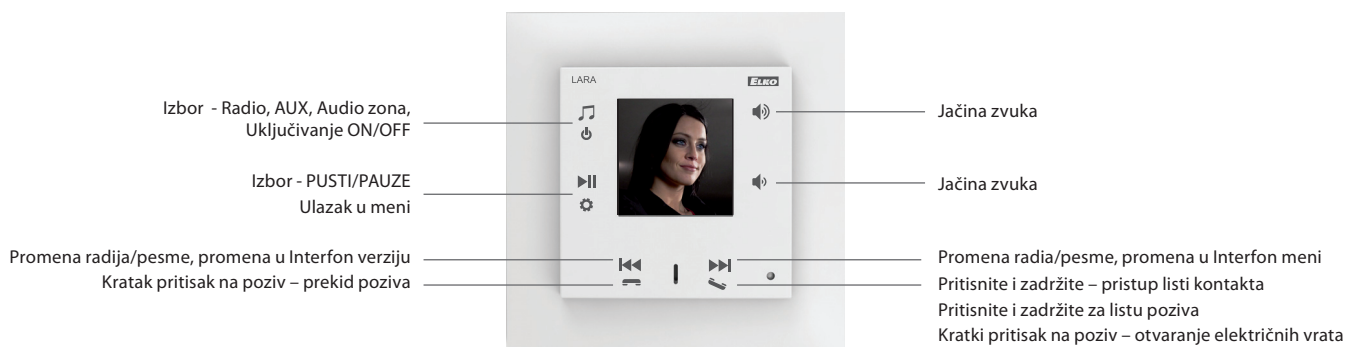

Funkcije displeja